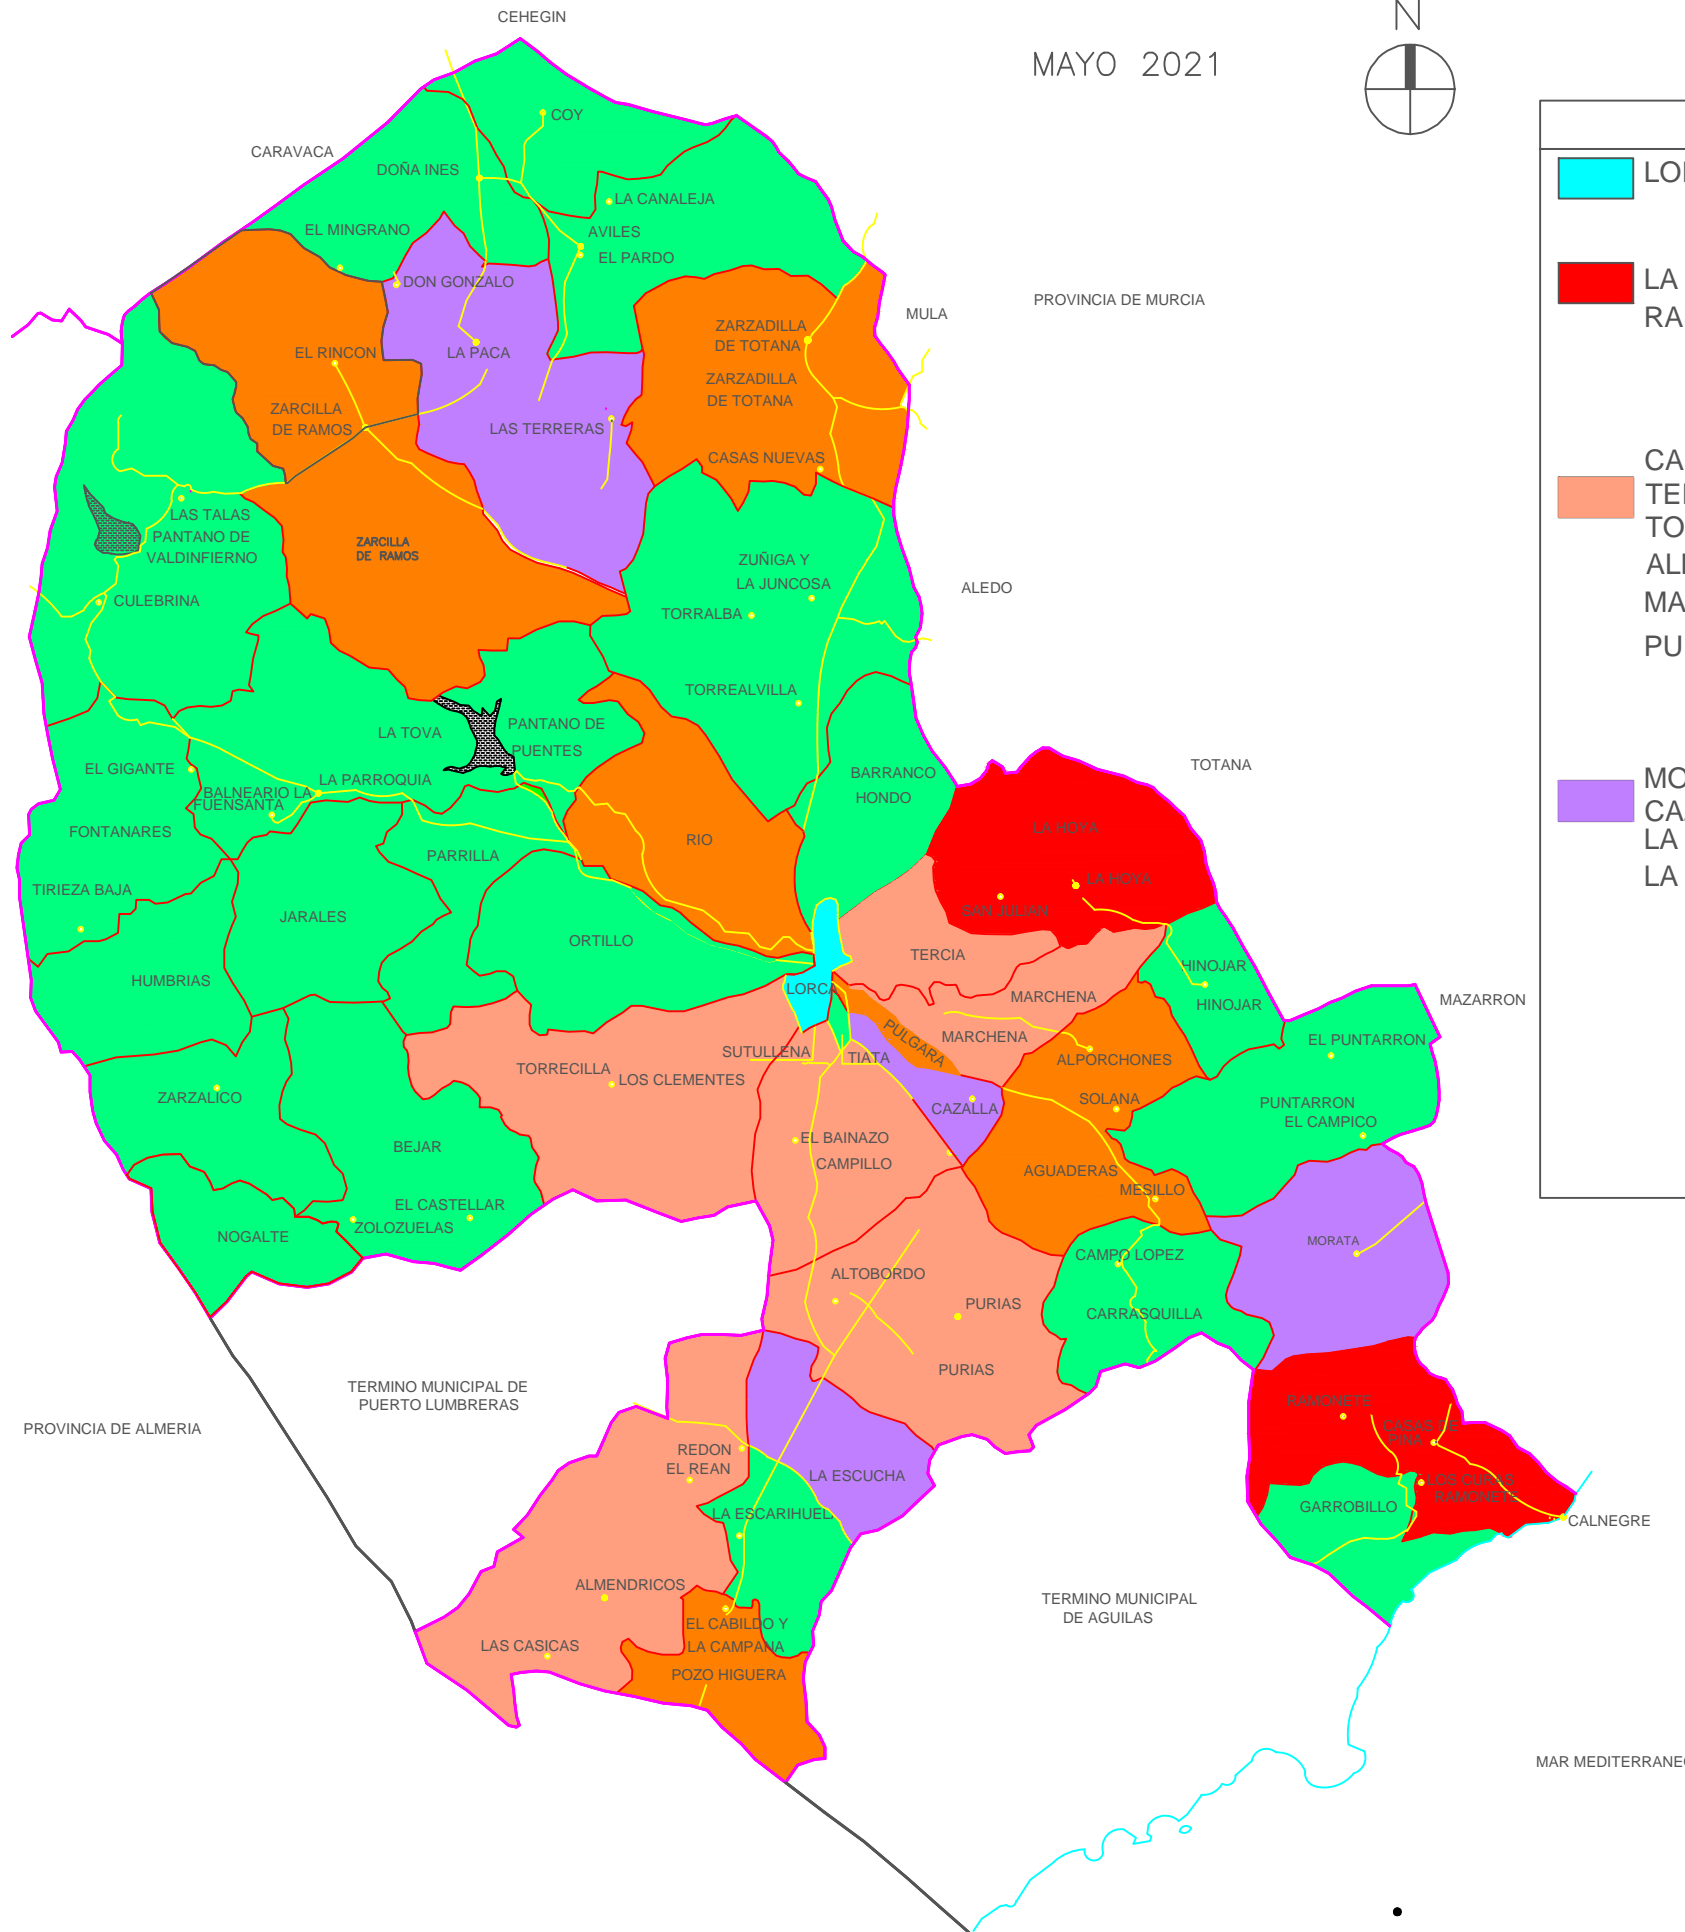

# PLANO DE POBLACIÓN EXTRANJERA POR PEDANIAS EN EL TÉRMINO MUNICIPAL DE LORCA

MAYO 2021

## LEYENDA:

	LORCA	15036 Habs.		AGUADERAS	148 Habs.
	LA HOYA RAMONETE	1137 Habs. 635 Habs.		PULGARA	110 Habs.
	CAMPILLO	489 Habs.		POZO HIGUERA	132 Habs.
	TERCIA	351 Habs.		RIO	46 Habs.
	TORRECILLA	268 Habs.		ZARCILLA DE RAMOS	104 Habs.
	ALMENDRICOS	250 Habs.		ZARCADILLA DE TOTANA	35 Habs.
	MARCHENA	314 Habs.			
	PURIAS	453 Habs.			
	MORATA	266 Habs.		NOGALTE	34 Habs.
	CAZALLA	363 Habs.		ZARZALICO	33 Habs.
	LA PACA	94 Habs.		LA TOVA	102 Habs.
	LA ESCUCHA	163 Habs.		FONTANARES	46 Habs.
				TIATA	67 Habs.
				BARRANCO HONDO	7 Habs.
				COY	9 Habs.
				PARRILLA	38 Habs.
				BEJAR	28 Habs.
				TORRE ALVILLA	39 Habs.
				HINOJAR	19 Habs.
				DOÑA INES	20 Habs.
				GARROBILLO	6 Habs.
				AVILES	14 Habs.
				PUNTARRÓN	5 Habs.
				CARRASQUILLA	3 Habs.
				ORTILLO	16 Habs.
				JARALES	16 Habs.
				HUMBRIAS	6 Habs.
				CULEBRINA	2 Habs.
				LA ESCARHUUELA	0 Habs.

	EXCMO. AYUNTAMIENTO DE LORCA	
	CONCEJALIA DE DIVERSIDAD	
<b>PLANO :</b>	POBLACIÓN EXTRANJERA POR PEDANÍAS	
<b>FECHA :</b>	<b>ESCALA :</b>	<b>NUMERO :</b>
MAYO 2021	S/N	1
<b>EQUIPO REDACTOR :</b>	CONCEJALIA DE DIVERSIDAD	